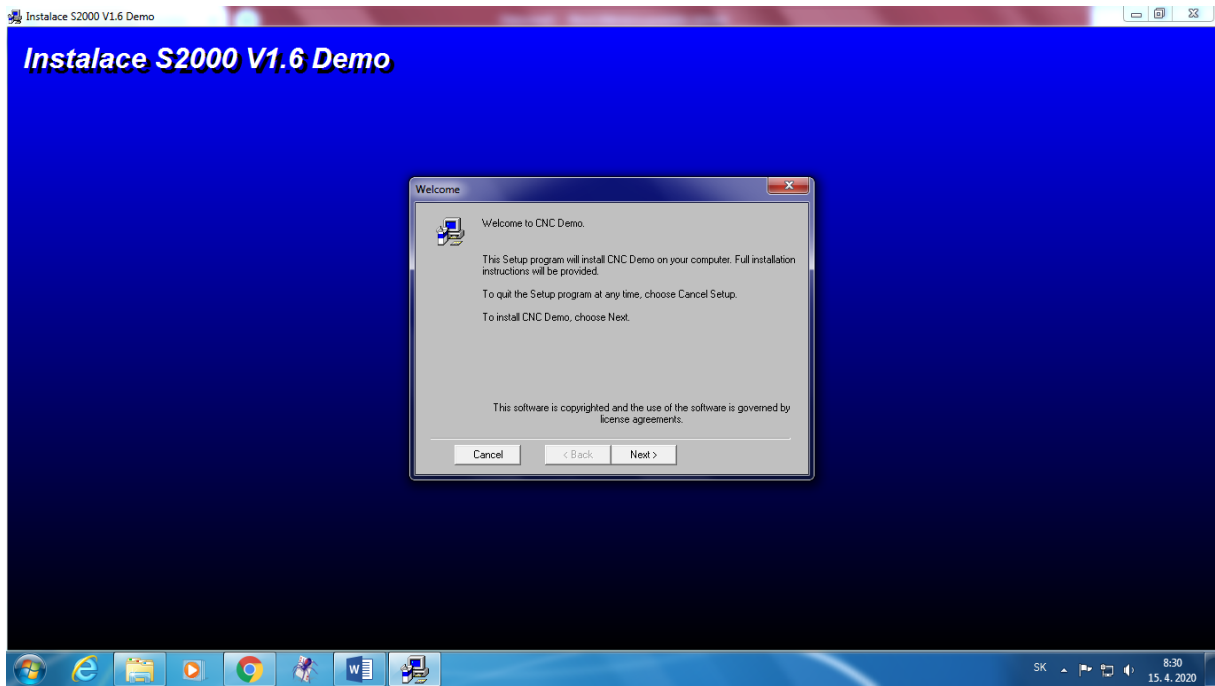

Návod inštalácie S2000

Na webovej stránke nájdete zoznam učiteľov a kliknete na lupu pri mojom mene

Na karte na stiahnutie nájdete odkaz inštalácia S2000 demo a kliknete naň

Inštalácia sa stiahne do preberaných dokumentov, ak máte antivírus bude sa vás pýtať či chcete povoliť aplikácii zmeny. Povoľte ich ak by to nešlo vypnite si antivírus kým nainštalujete program.

Dajte rozbaľiť do inštalácia_s2000_demo

Kliknite na instal a nechajte inštalovať.

Klikajte na Next

Klikajte na Next

Klikajte na Next

Dajte dokončiť inštaláciu Finished

Vo všetkých programoch sa inštalácia ukáže a môžete program spustiť.