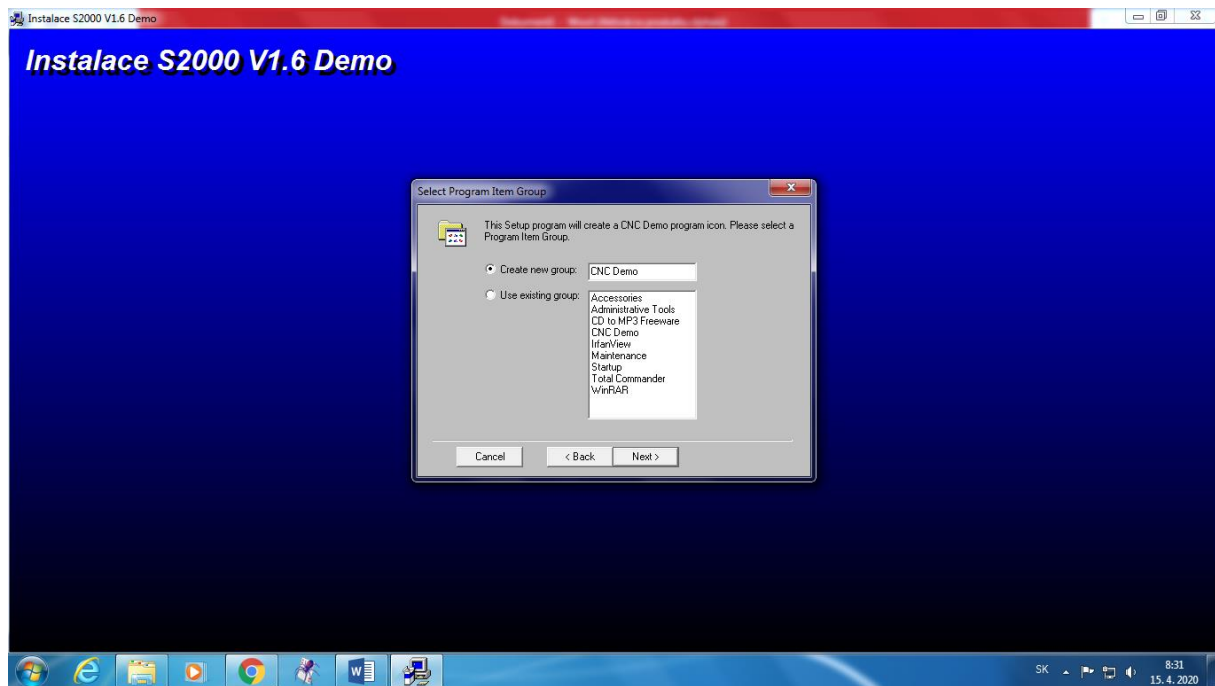

Návod inštalácie S2000

Na webovej stránke nájdete zoznam učiteľov a kliknete na lupu pri mojom mene

Na karte na stiahnutie nájdete odkaz inštalácia S2000 demo a kliknete naň

Inštalácia sa stiahne do preberaných dokumentov, ak máte antivírus bude sa vás pýtať či chcete povoliť aplikácii zmeny. Povoľte ich ak by to nešlo vypnite si antivírus kým nainštalujete program.

Dajte rozbaľiť do inštalácia_s2000_demo

Kliknite na instal a nechajte inštalovať.

Klikajte na Next

Klikajte na Next

Klikajte na Next

Dajte dokončiť inštaláciu Finished

Vo všetkých programoch sa inštalácia ukáže a môžete program spustiť.