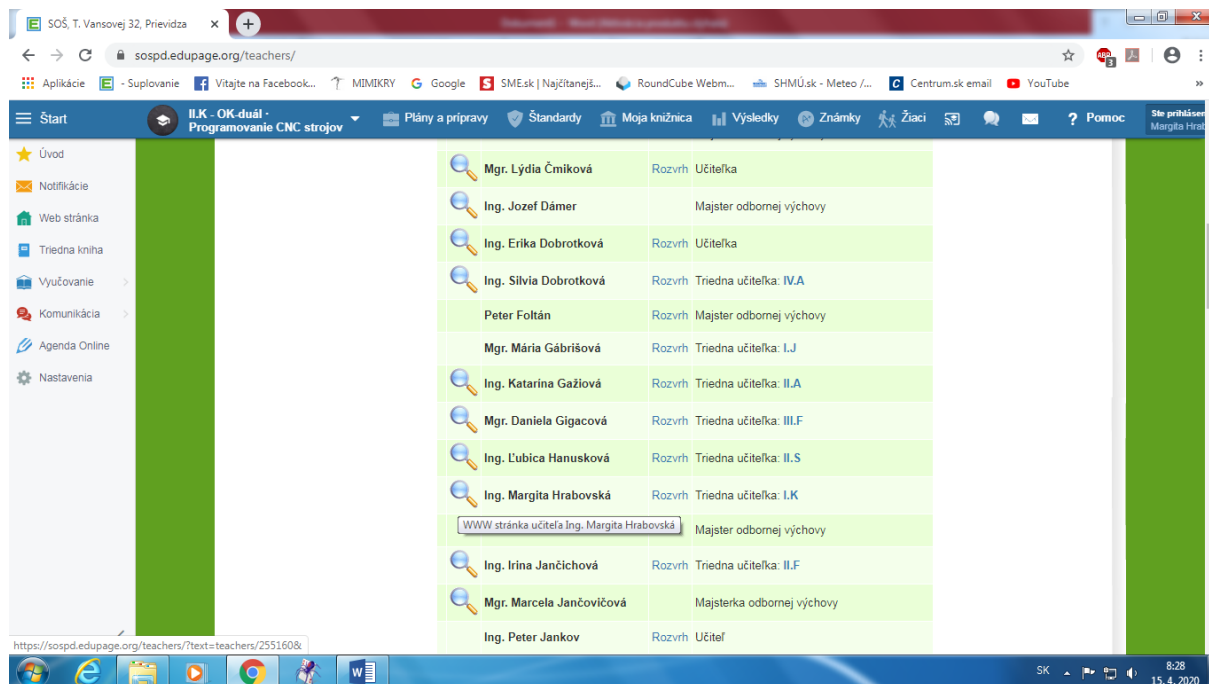

Návod inštalácie S2000

Na webovej stránke nájdete zoznam učiteľov a kliknete na lupu pri mojom mene

Na karte na stiahnutie nájdete odkaz inštalácia S2000 demo a kliknete naň

Inštalácia sa stiahne do preberaných dokumentov, ak máte antivírus bude sa vás pýtať či chcete povoliť aplikácii zmeny. Povoľte ich ak by to nešlo vypnite si antivírus kým nainštalujete program.

Dajte rozbaľiť do inštalácia_s2000_demo

Kliknite na instal a nechajte inštalovať.

Klikajte na Next

Klikajte na Next

Klikajte na Next

Dajte dokončiť inštaláciu Finished

Vo všetkých programoch sa inštalácia ukáže a môžete program spustiť.

Toto je sk ška v ašho programu ☺