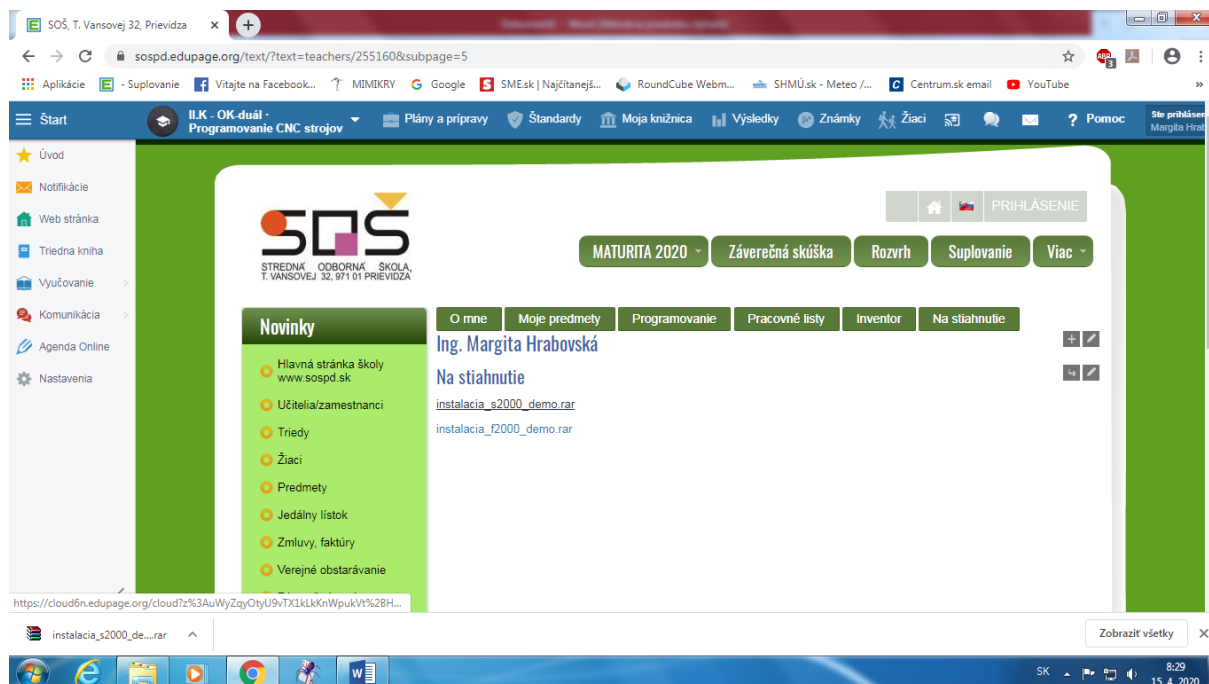

Návod inštalácie S2000

Na webovej stránke nájdete zoznam učiteľov a kliknete na lupu pri mojom mene

Na karte na stiahnutie nájdete odkaz inštalácia S2000 demo a kliknete naň

Inštalácia sa stiahne do preberaných dokumentov, ak máte antivírus bude sa vás pýtať či chcete povoliť aplikácii zmeny. Povoľte ich ak by to nešlo vypnite si antivírus kým nainštalujete program.

Dajte rozbaľiť do inštalácia_s2000_demo

Kliknite na instal a nechajte inštalovať.

Klikajte na Next

Klikajte na Next

Klikajte na Next

Dajte dokončiť inštaláciu Finished

Vo všetkých programoch sa inštalácia ukáže a môžete program spustiť.