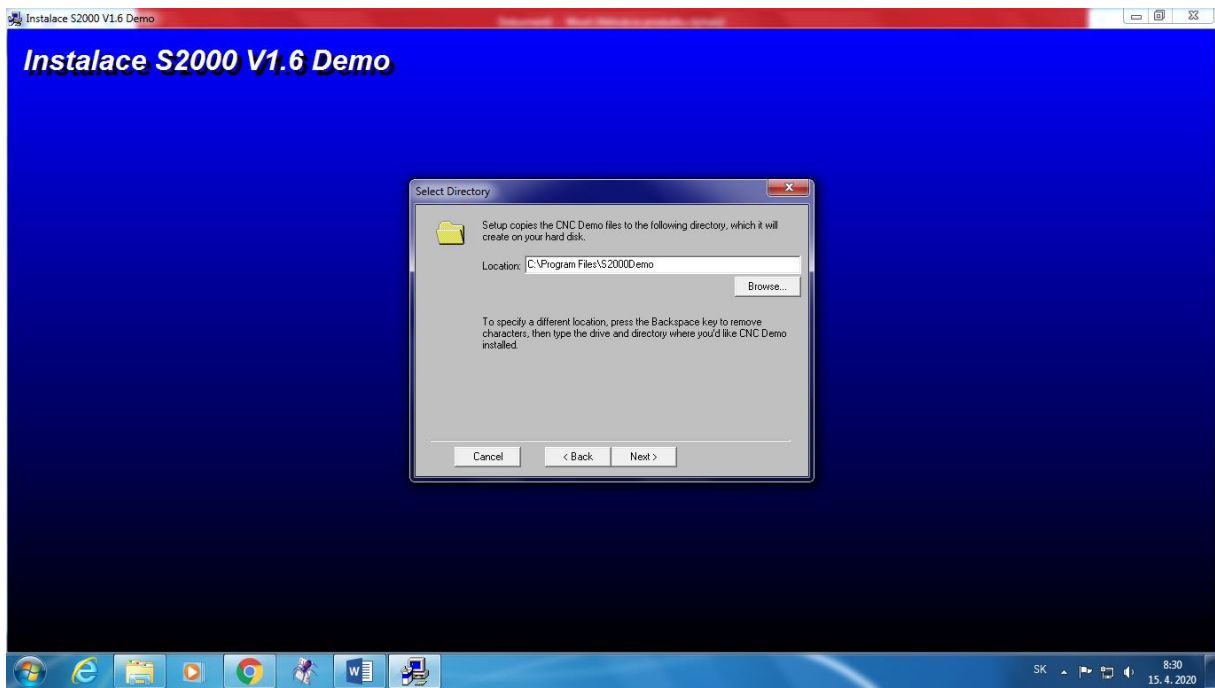

Návod inštalácie S2000

Na webovej stránke nájdete zoznam učiteľov a kliknete na lupu pri mojom mene

Na karte na stiahnutie nájdete odkaz inštalácia S2000 demo a kliknete naň

Inštalácia sa stiahne do preberaných dokumentov, ak máte antivírus bude sa vás pýtať či chcete povoliť aplikácii zmeny. Povoľte ich ak by to nešlo vypnite si antivírus kým nainštalujete program.

Dajte rozbaľiť do inštalácia_s2000_demo

Kliknite na instal a nechajte inštalovať.

Klikajte na Next

Klikajte na Next

Klikajte na Next

Dajte dokončiť inštaláciu Finished

Vo všetkých programoch sa inštalácia ukáže a môžete program spustiť.