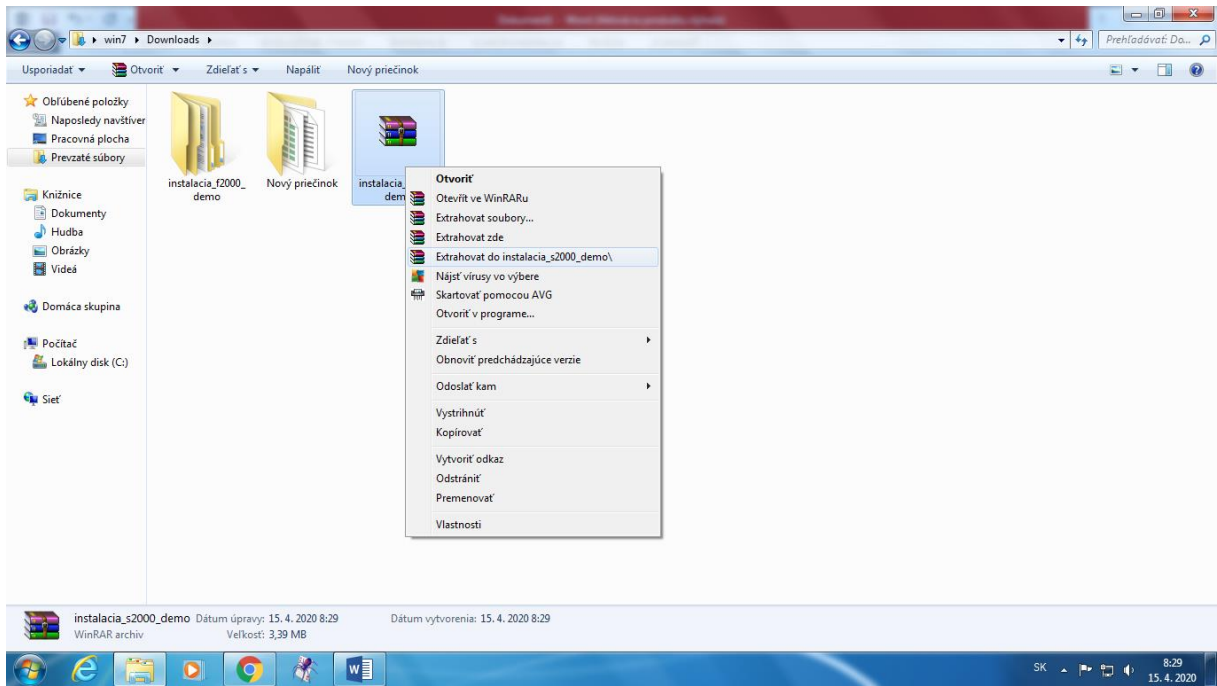

Návod inštalácie S2000

Na webovej stránke nájdete zoznam učiteľov a kliknete na lupu pri mojom mene

Na karte na stiahnutie nájdete odkaz inštalácia S2000 demo a kliknete naň

Inštalácia sa stiahne do preberaných dokumentov, ak máte antivírus bude sa vás pýtať či chcete povoliť aplikácii zmeny. Povoľte ich ak by to nešlo vypnite si antivírus kým nainštalujete program.

Dajte rozbaľiť do inštalácia_s2000_demo

Kliknite na instal a nechajte inštalovať.

Klikajte na Next

Klikajte na Next

Klikajte na Next

Dajte dokončiť inštaláciu Finished

Vo všetkých programoch sa inštalácia ukáže a môžete program spustiť.