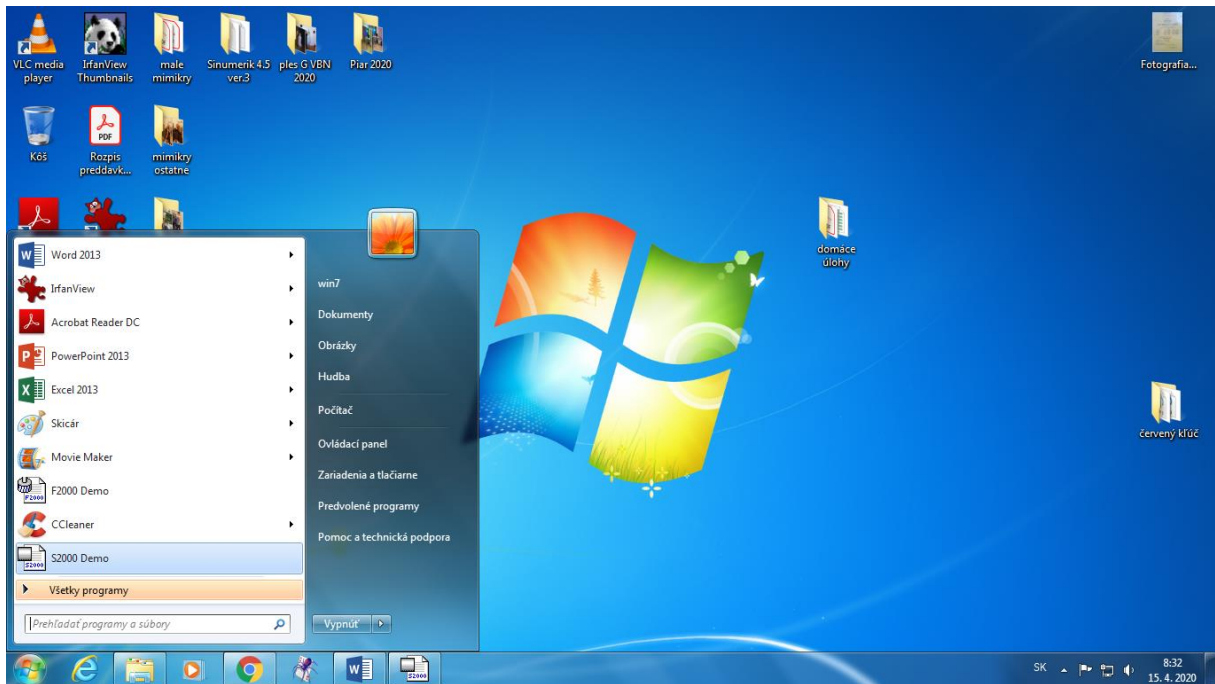

Návod inštalácie S2000

Na webovej stránke nájdete zoznam učiteľov a kliknete na lupu pri mojom mene

Na karte na stiahnutie nájdete odkaz inštalácia S2000 demo a kliknete naň

Inštalácia sa stiahne do preberaných dokumentov, ak máte antivírus bude sa vás pýtať či chcete povoliť aplikácii zmeny. Povoľte ich ak by to nešlo vypnite si antivírus kým nainštalujete program.

Dajte rozbaľiť do inštalácia_s2000_demo

Kliknite na instal a nechajte inštalovať.

Klikajte na Next

Klikajte na Next

Klikajte na Next

Dajte dokončiť inštaláciu Finished

Vo všetkých programoch sa inštalácia ukáže a môžete program spustiť.