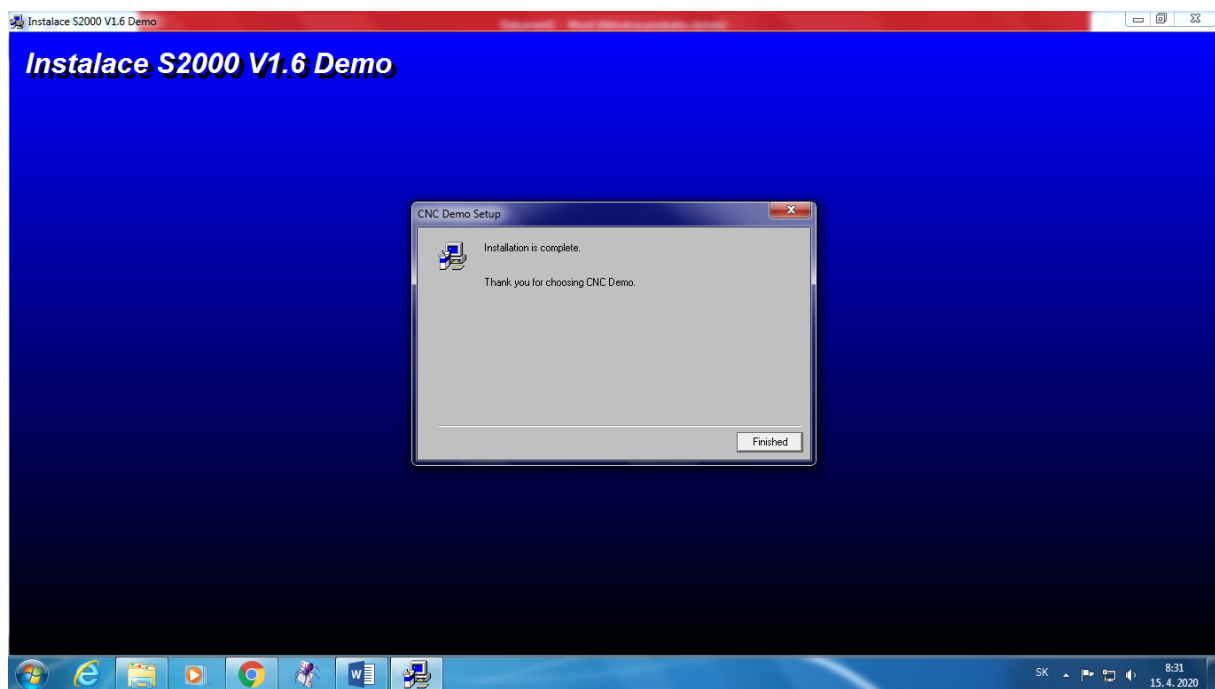

Návod inštalácie S2000

Na webovej stránke nájdete zoznam učiteľov a kliknete na lupu pri mojom mene

Na karte na stiahnutie nájdete odkaz inštalácia S2000 demo a kliknete naň

Inštalácia sa stiahne do preberaných dokumentov, ak máte antivírus bude sa vás pýtať či chcete povoliť aplikácii zmeny. Povoľte ich ak by to nešlo vypnite si antivírus kým nainštalujete program.

Dajte rozbaľiť do inštalácia_s2000_demo

Kliknite na instal a nechajte inštalovať.

Klikajte na Next

Klikajte na Next

Klikajte na Next

Dajte dokončiť inštaláciu Finished

Vo všetkých programoch sa inštalácia ukáže a môžete program spustiť.