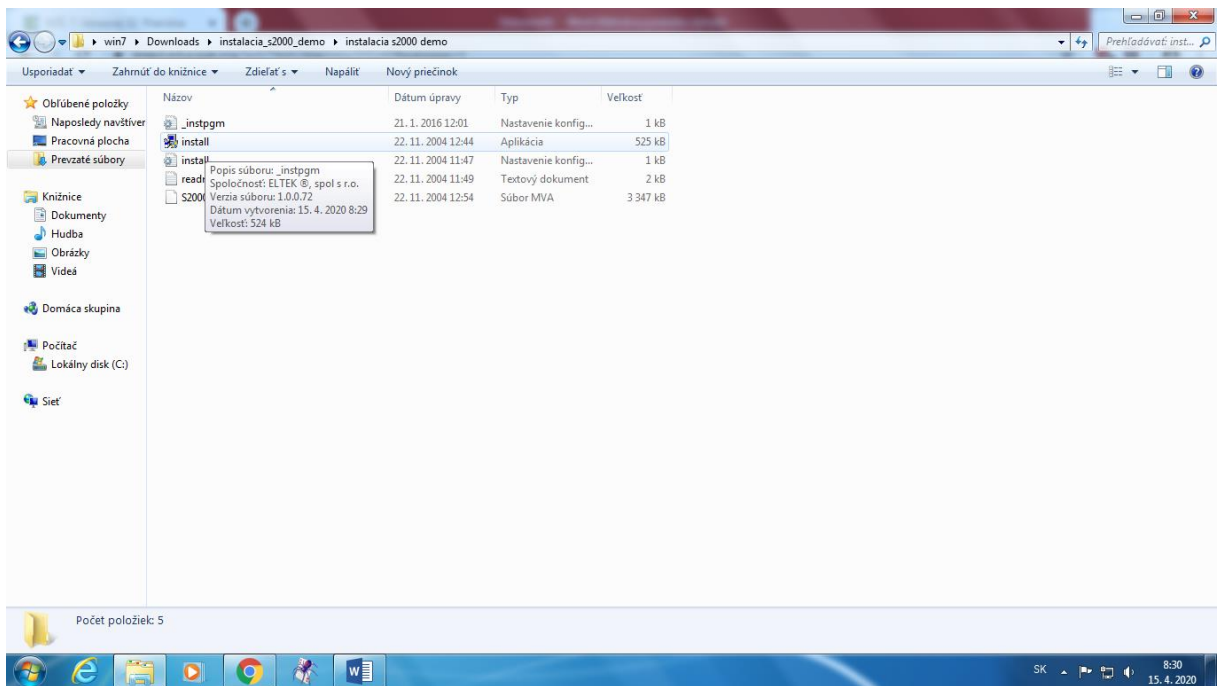

Návod inštalácie S2000

Na webovej stránke nájdete zoznam učiteľov a kliknete na lupu pri mojom mene

Na karte na stiahnutie nájdete odkaz inštalácia S2000 demo a kliknete naň

Inštalácia sa stiahne do preberaných dokumentov, ak máte antivírus bude sa vás pýtať či chcete povoliť aplikácii zmeny. Povoľte ich ak by to nešlo vypnite si antivírus kým nainštalujete program.

Dajte rozbaľiť do inštalácia_s2000_demo

Kliknite na instal a nechajte inštalovať.

Klikajte na Next

Klikajte na Next

Klikajte na Next

Dajte dokončiť inštaláciu Finished

Vo všetkých programoch sa inštalácia ukáže a môžete program spustiť.