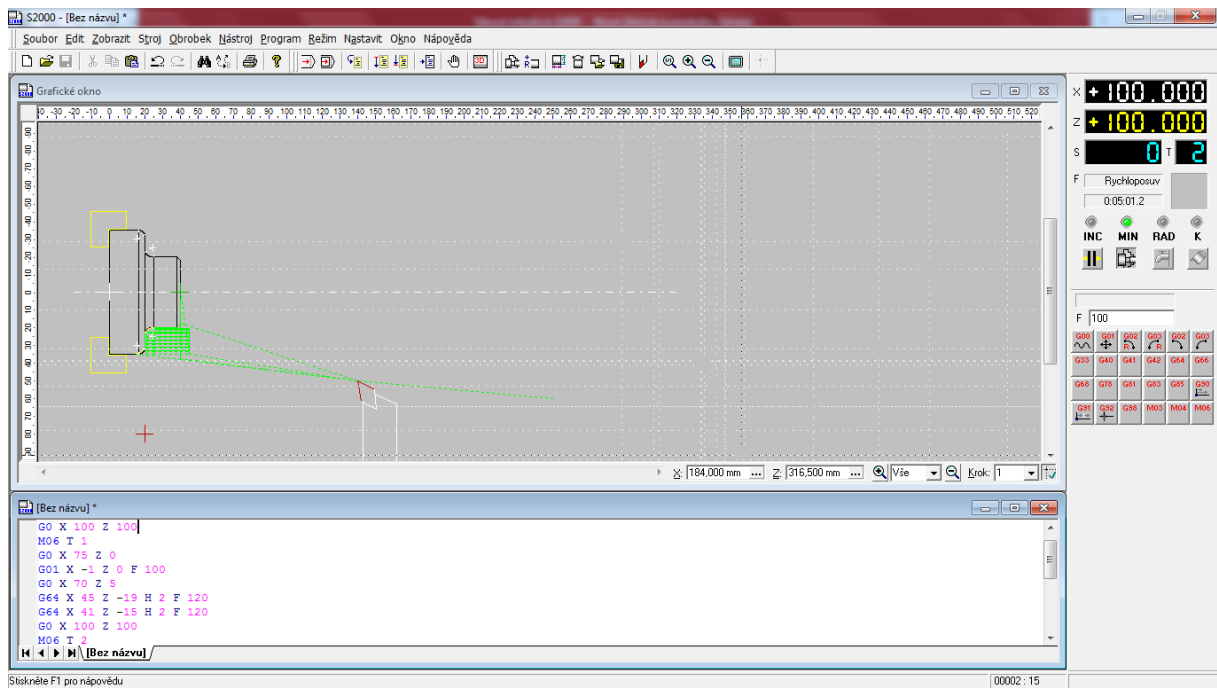

Návod inštalácie S2000

Na webovej stránke nájdete zoznam učiteľov a kliknete na lupu pri mojom mene

Na karte na stiahnutie nájdete odkaz inštalácia S2000 demo a kliknete naň

Inštalácia sa stiahne do preberaných dokumentov, ak máte antivírus bude sa vás pýtať či chcete povoliť aplikácii zmeny. Povoľte ich ak by to nešlo vypnite si antivírus kým nainštalujete program.

Dajte rozbaľiť do inštalácia_s2000_demo

Kliknite na instal a nechajte inštalovať.

Klikajte na Next

Klikajte na Next

Klikajte na Next

Dajte dokončiť inštaláciu Finished

Vo všetkých programoch sa inštalácia ukáže a môžete program spustiť.